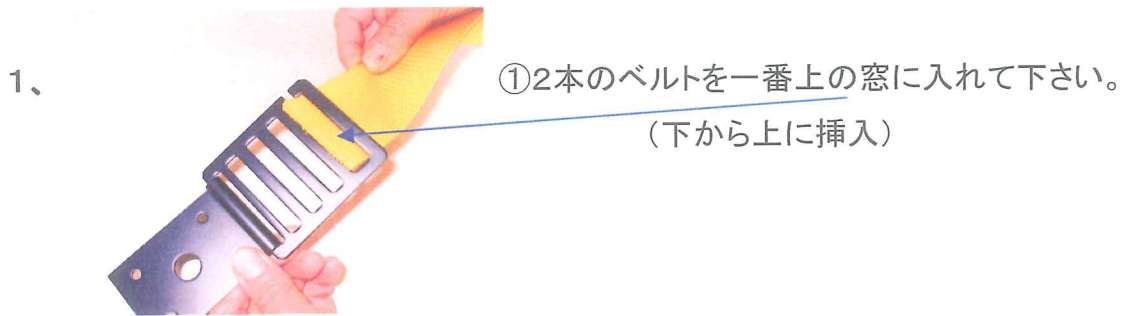

# BK-25・50金具のベルトの通し方

4-φ5.5 木ネジ M10,M12 アンカー