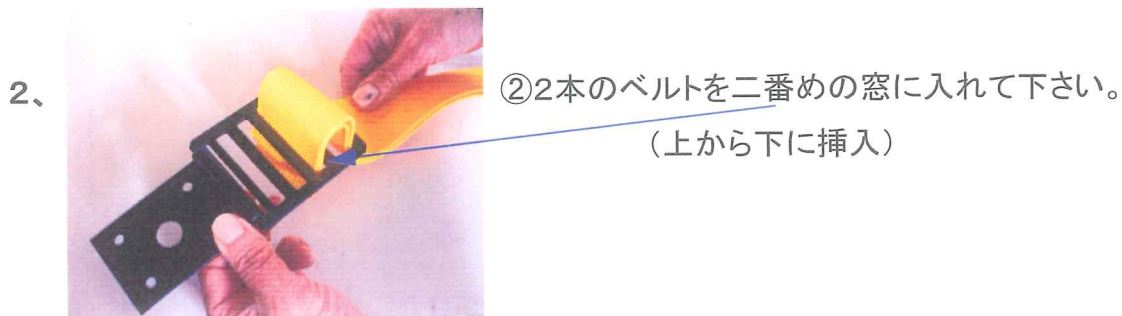

# BK-25・50金具のベルトの通し方

4-φ5.5 木ネジ M10,M12 アンカー