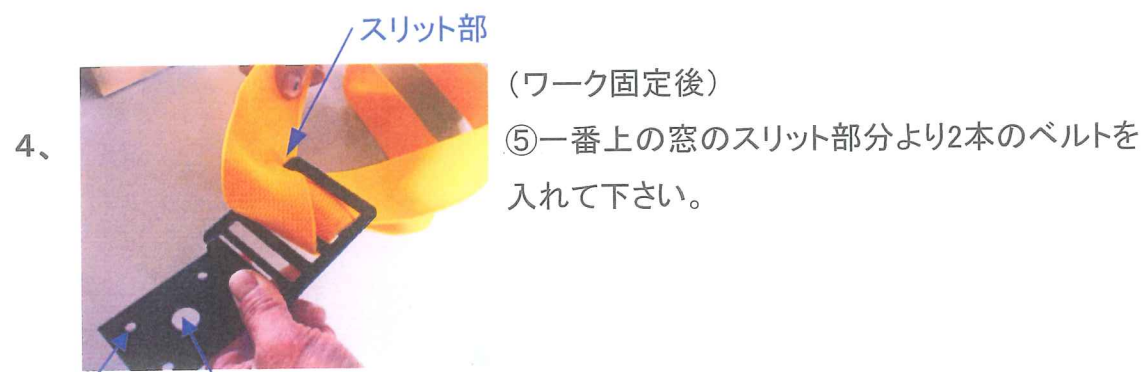

# BK-25・50金具のベルトの通し方

4-φ5.5 木ネジ M10,M12 アンカー