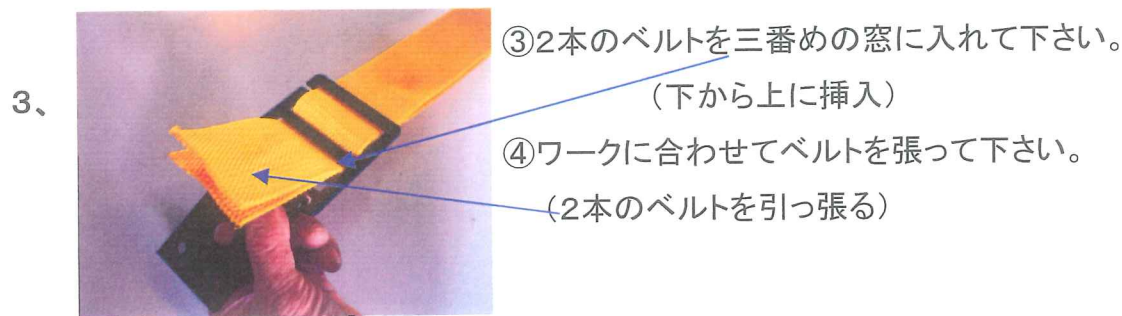

# BK-25・50金具のベルトの通し方

4-φ5.5 木ネジ M10,M12 アンカー